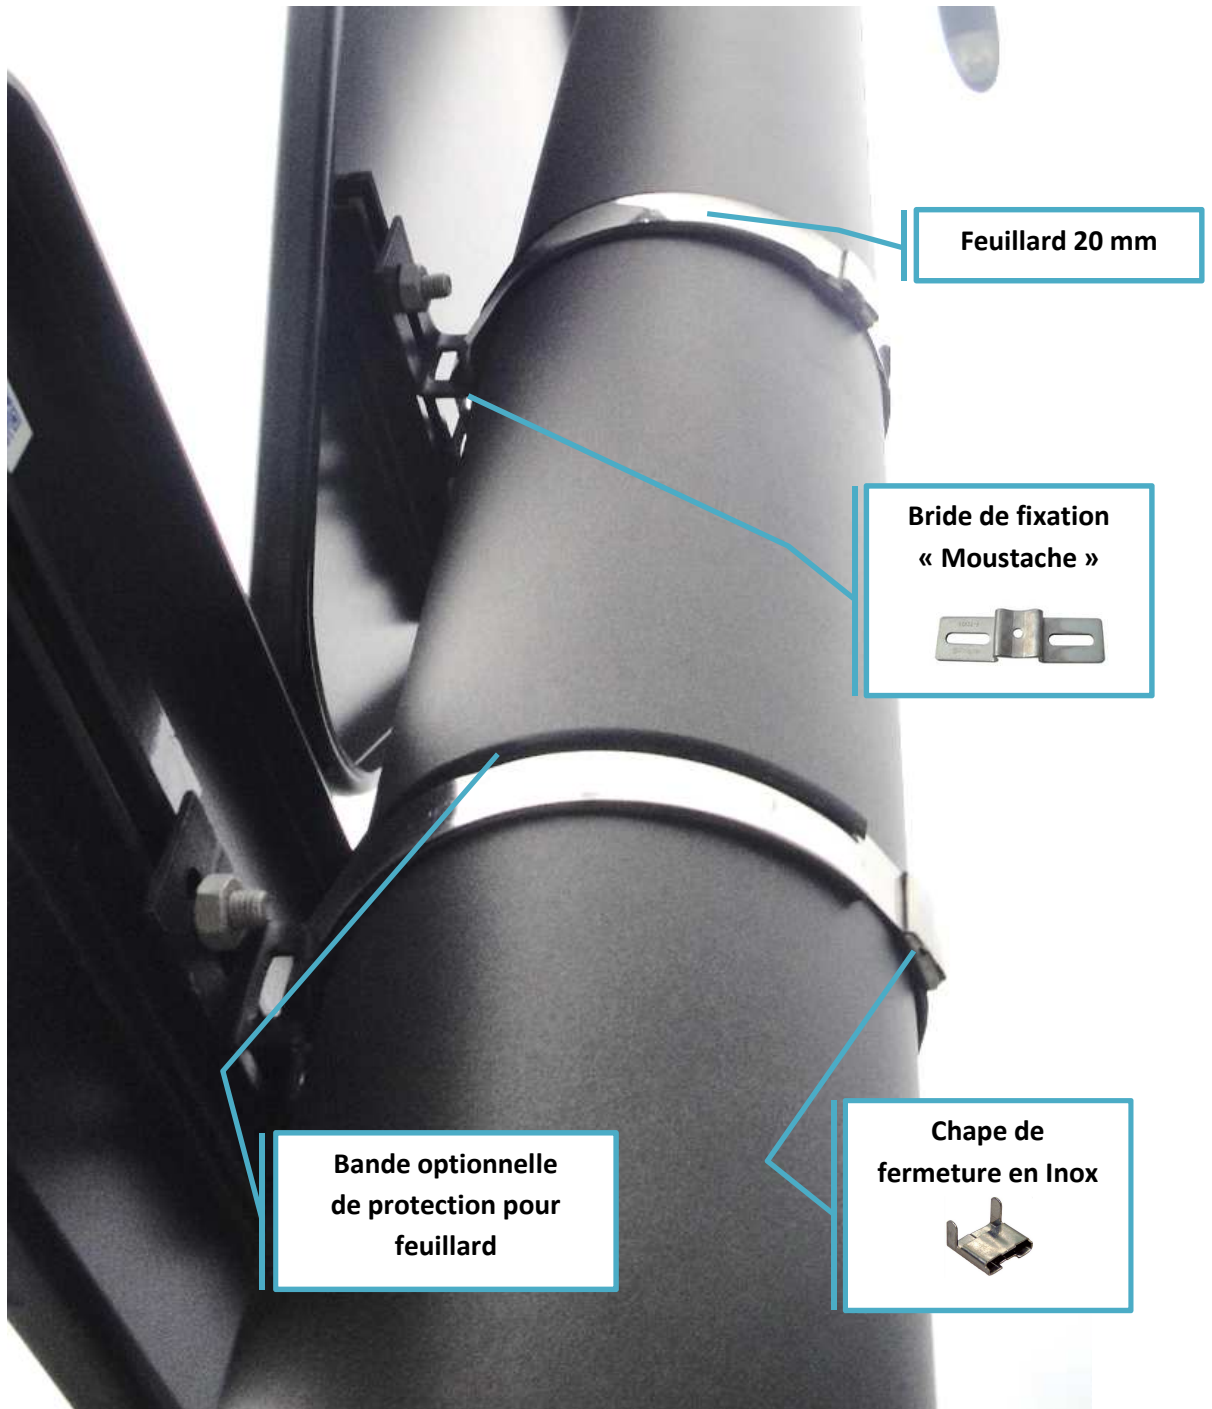

Feuillard avec fixation type « Moustache »

<http://www.metropole-equipements.com/category/421/feuillard-et-pince-feuillard>

www.metropole-equipements.com

Tél. 01 83 62 09 66