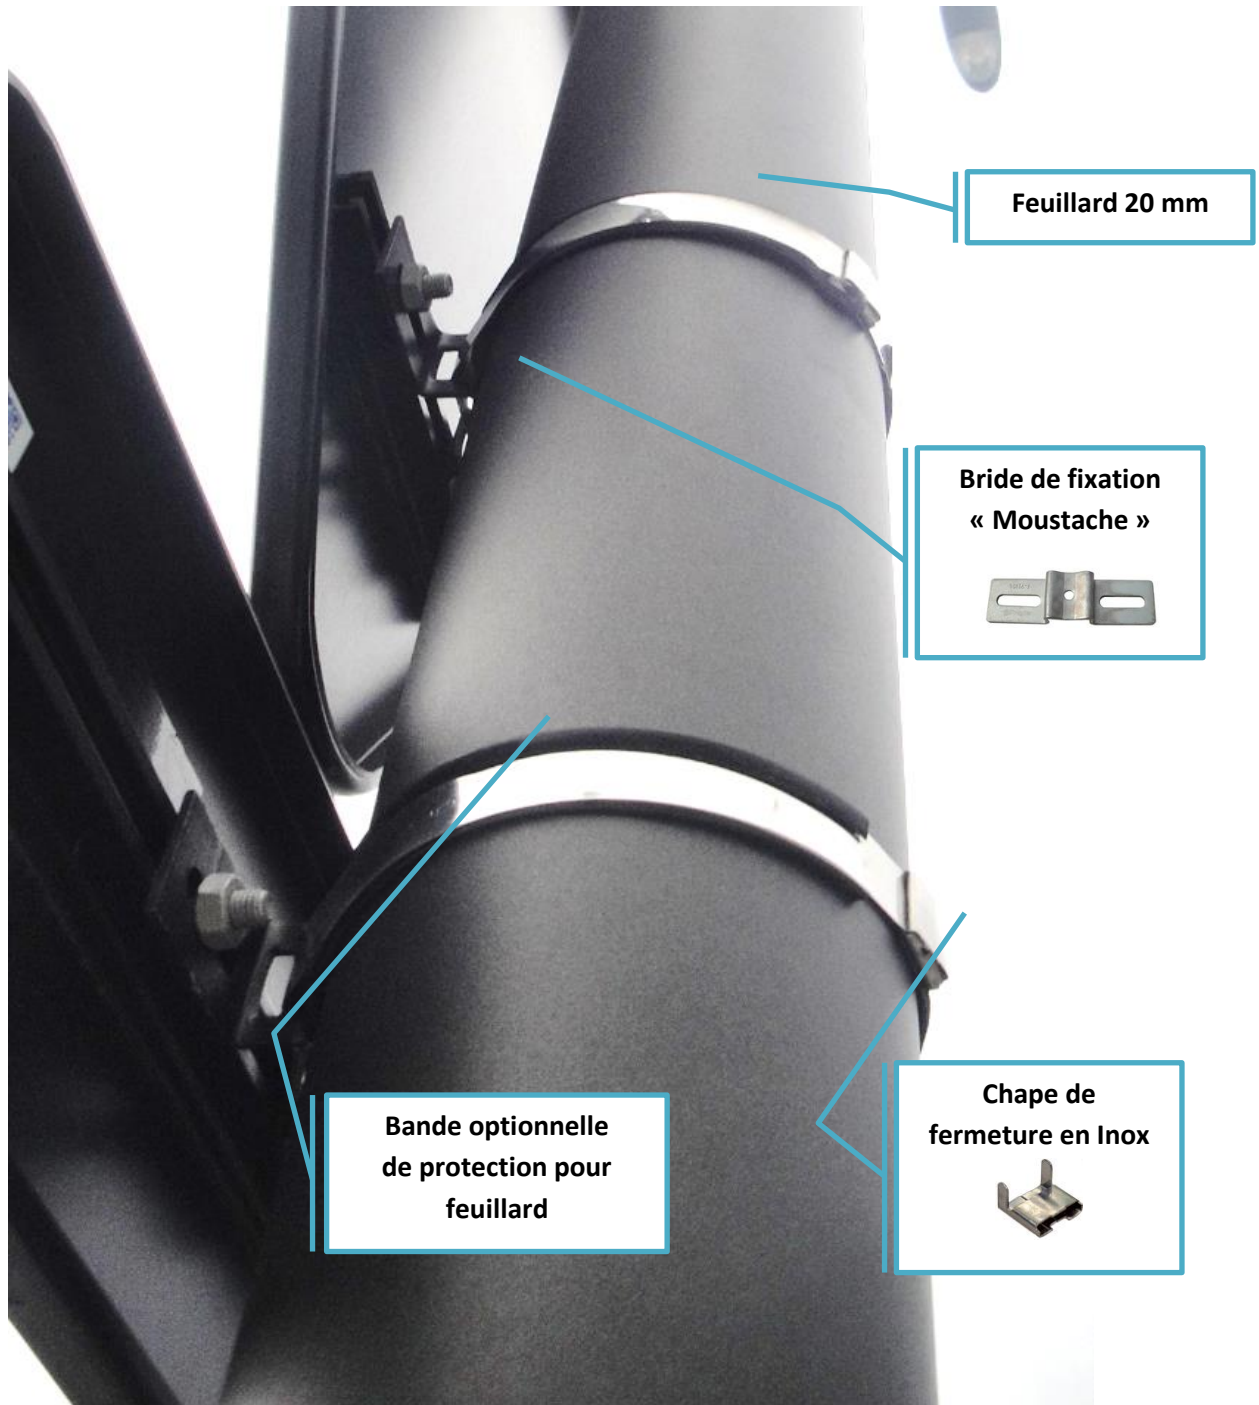

Feuillard avec fixation type « Moustache »

<https://www.metropole-equipements.com/rouleau-de-feuillard-50-ml-x-20-mm-x-0-4-ou-0-7-mm.html>

www.metropole-equipements.com

Tél. +33 (0)1 83 62 09 66