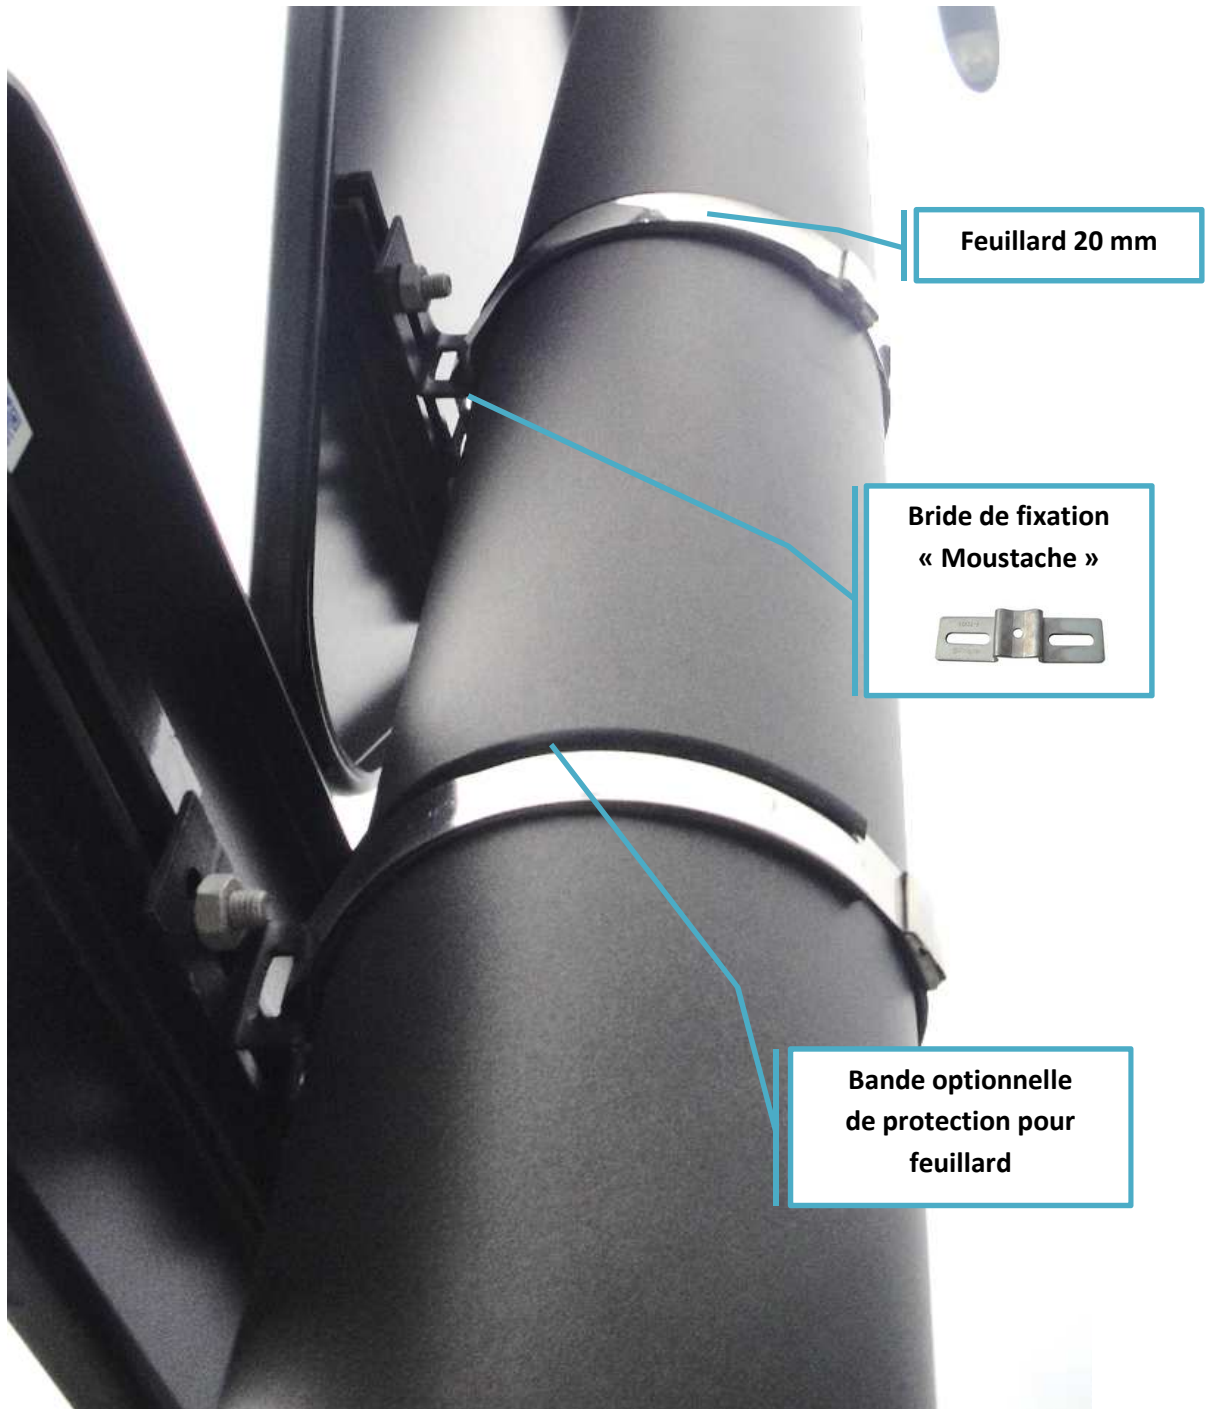

Feuillard avec fixation type « Moustache »

www.metropole-equipements.com

Tél. 01 83 62 09 66