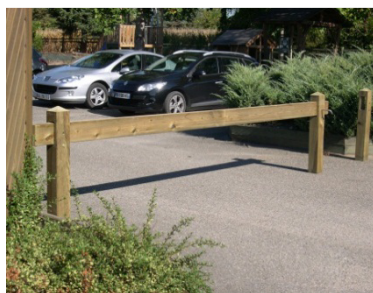

Autres produits proches dans la gamme :

Barrière coulissante Bois Carré