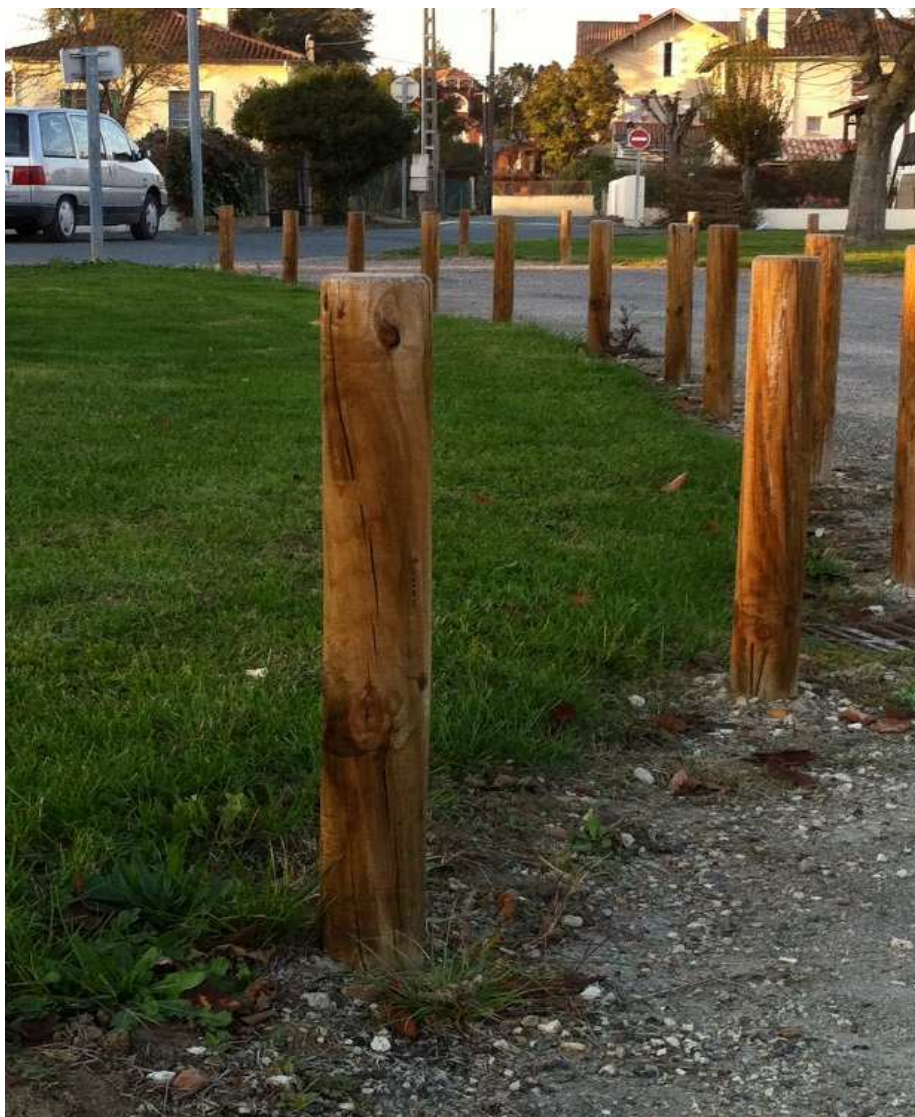

# Bornes rondes fixes

**Collier rétro-réfléchissant**  
Classe 2 blanc prismatique  
Sur feuillard métallique souple  
Largeur 100 mm

**Diamètre en mm**  
40 - 60 - 80 - 100 - 120 - 140 - 160 - 180 - 200

**Longeur**  
Jusqu'à 4000 mm

**Option**  
Chanfrein - Gorges - Sphère